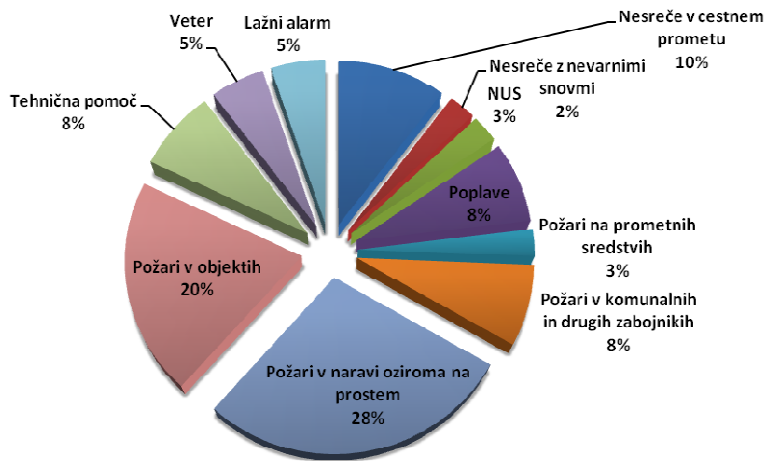

STATISTIKA INTERVENCIJ PGD KANAL V LETU 2012

Vrsta dogodka	Občina intervencije	Število intervencij	Število gasilcev	Število vozil	Trajanje (h)
Lažni alarm	LA	2	5	2	2,4
Nesreče v cestnem prometu	KANAL	4	23	8	13,7
Nevarne snovi	KANAL	1	2	1	1,2
NUS	KANAL	1	8	2	16,0
Požari na prometnih sredstvih	KANAL	1	8	2	2,1
Požari v komunalnih in drugih zabojskih	KANAL	3	12	4	1,8
Požari v naravi oziroma na prostem	KANAL	7	58	16	29,2
Požari v naravi oziroma na prostem	NOVA GORICA	3	29	10	28,3
Požari v naravi oziroma na prostem	KOPER	1	8	4	13,5
Požari v objektih	KANAL	8	75	18	12,4
Tehnična in druga pomoč	KANAL	3	16	5	9,3
Veter	KANAL	1	3	1	1,2
Veter	NOVA GORICA	1	6	2	9,7
Poplave	NOVA GORICA	1	16	3	17,0
Poplave	KANAL	2	42	5	19,0
		39	311	83	176,8

Vrsta dogodka	Januar	Februar	Marec	April	Maj	Junij	Julij	Avgust	September	Oktober	November	December	Število
Požari v objektih	1	3	1	0	0	2	0	0	1	1	0	1	10
Požari v naravi oziroma na prostem	0	1	4	0	1	1	0	4	0	0	0	0	11
Požari v komunalnih in drugih zabojskih	0	2	0	0	0	0	0	0	0	0	0	1	3
Požar na prometnih sredstvih	0	0	0	0	0	0	0	0	0	0	0	1	1
Prometna nesreča	0	0	0	1	0	0	0	0	0	2	1	0	4
Poplave	0	0	0	1	0	0	0	0	0	1	1	0	3
Veter	0	2	0	0	0	0	0	0	0	0	0	0	2
Tehnična pomoč	1	0	1	0	0	1	0	0	0	0	0	0	3
Nevarne snovi	0	0	0	0	0	1	0	0	0	0	0	0	1
NUS	0	0	0	0	0	0	0	0	0	1	0	0	1
število intervencij	2	8	6	2	1	5	0	4	1	5	2	3	39
število sodelujočih	4	77	40	15	7	30	0	23	9	39	43	24	311

Grafikoni intervencij v letu 2012

Delež intervencij po skupini dogodka

Delež intervencij po vrsti dogodkov

Delež intervencij po občinah

Število gasilcev in vozil po vrsti dogodka

Dogodki z največ sodelujočimi gasilci PGD Kanal