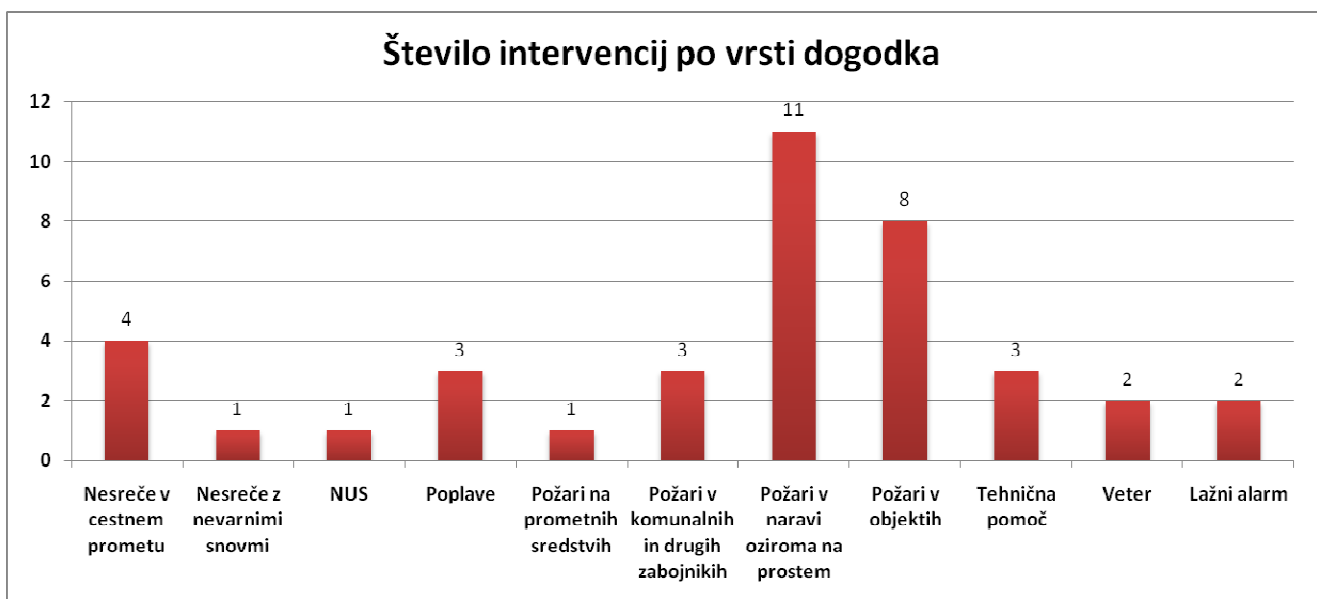

Delež intervencij po skupini dogodka