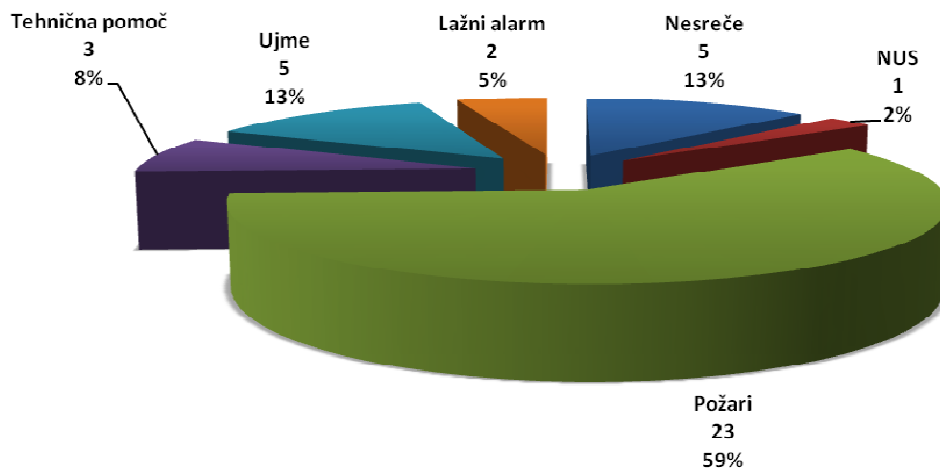

Delež intervencij po skupini dogodka