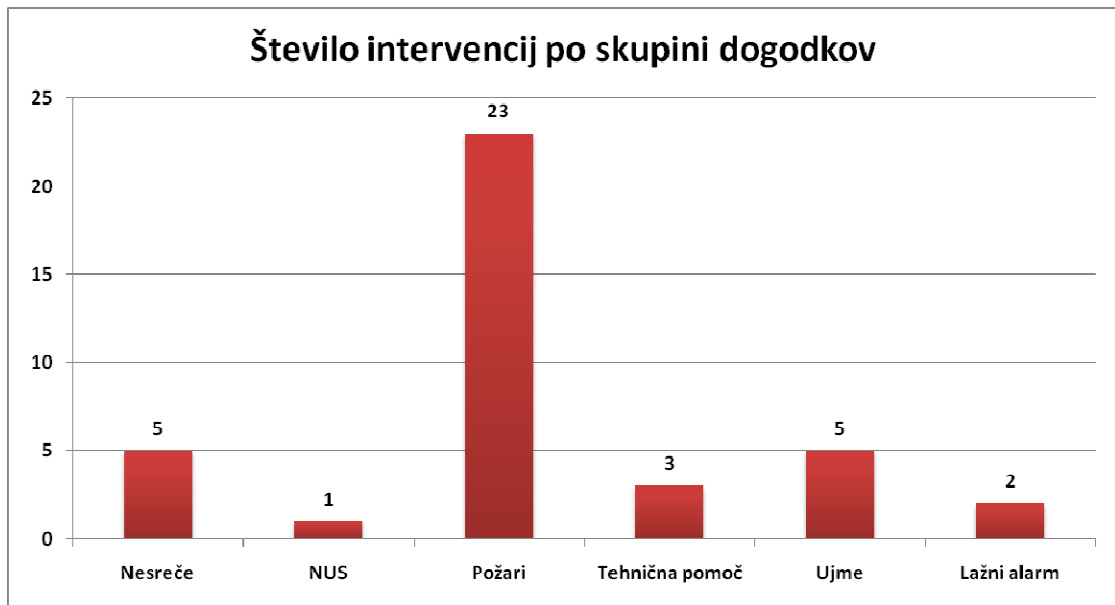

Grafikoni intervencij v letu 2012