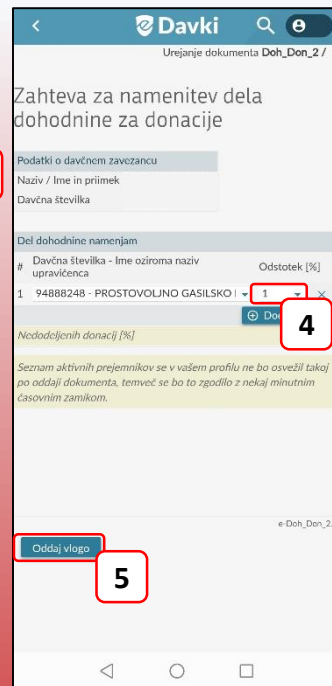

EDAVKI:
2 POTI
ODDAJE
ELEKTRONSKE
VLOGE ZA
NAMENITEV
DELA
DOHODNINE
ZA DONACIJE.

NA POMOČ!
PGD KANAL