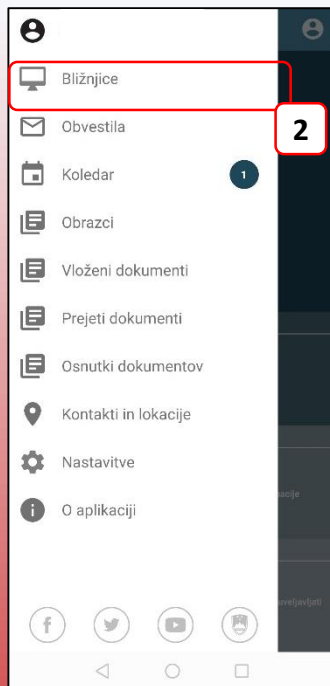

EDAVKI:
2 POTI
ODDAJE
ELEKTRONSKE
VLOGE ZA
NAMENITEV
DELA
DOHODNINE
ZA DONACIJE.

NA POMOČ!
PGD KANAL