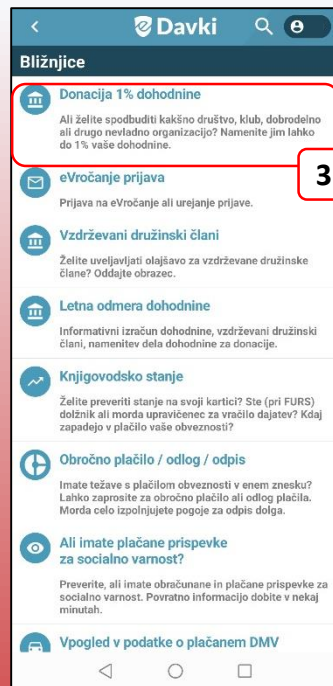

EDAVKI:
2 POTI
ODDAJE
ELEKTRONSKE
VLOGE ZA
NAMENITEV
DELA
DOHODNINE
ZA DONACIJE.

NA POMOČ!
PGD KANAL